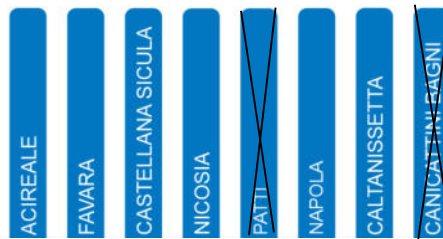

FCI
FEDERAZIONE
CICLISTICA
ITALIANA

COMITATO
REGIONALE
SICILIA

SQUADRA		PUNTEGGIO							TOTALE	
1	SPORT WEB SICILIA	184	163	353	412	0	229	152	0	1493
2	ASD BICITECH MASTER SPORT	182	131	302	257	0	107	284	0	1263
3	CYCLING TEAM FAVARA	0	304	234	162	0	129	117	0	946
4	STAR CYCLING LAB	66	110	160	103	0	293	106	0	838
5	ASD ANDREA TROVATO	40	0	474	289	0	0	0	0	803
6	GDS TEAM COMPETITION	0	40	217	60	0	177	113	0	607
7	GS NAPOLI	0	142	215	0	0	135	0	0	492
8	ASD GRASSO VILLANTI	40	0	181	159	0	102	0	0	482
9	MONTEPELLEGRINO SPECIAL TEAM	0	25	360	0	0	0	0	0	385
10	MADONIE BIKE	0	0	193	40	0	0	73	0	306
11	RUOTA LIBERA NICOSIA	0	63	0	216	0	0	0	0	279
12	AREABICI RACING TEAM	0	76	60	60	0	30	40	0	266
13	ASD TEAM BIKE IONICA RIPOSTO	73	0	47	60	0	0	40	0	220
14	TEAM NUOVA AVIR	0	40	173	0	0	0	0	0	213
15	MTB AVOLA	36	0	30	129	0	0	0	0	195
16	GS MEDITERRANEO	0	0	181	0	0	0	0	0	181
17	HYKKARA BIKE	0	40	0	0	0	116	0	0	156
18	TEAM LAVIANO	33	0	53	36	0	33	0	0	155
19	ASD ROBUR BARCELLONA	40	0	0	100	0	0	0	0	140
20	AKRA BIKE AGRIGENTO	0	25	0	107	0	0	0	0	132
21	ASD ETNA SPIRIT	30	0	0	94	0	0	0	0	124
22	MADONE RACING TEAM	0	0	56	30	0	36	0	0	122
23	BIKE 1275	40	0	0	0	0	0	72	0	112
24	TEAM MELANZI' VITTORIA	0	0	97	0	0	0	0	0	97
25	HIMERA BIKE	0	0	0	90	0	0	0	0	90
26	ASD EXTREME BIKE NICOLOSI	33	0	0	30	0	0	0	0	63
27	CICLOFFICINA PALERMO	0	0	28	33	0	0	0	0	61
28	ASD BIKE PROJECT	0	0	50	0	0	0	0	0	50
29	ASD TEAM THETABIKE	40	0	0	0	0	0	0	0	40
30	FINESTRELLE BIKERS SANTA NINFA	0	0	0	0	0	40	0	0	40
31	IL PEDALE NEL CUORE	36	0	0	0	0	0	0	0	36
32	I PIRATI MTB MARSALA	0	0	0	0	0	33	0	0	33
33	TEAM BIKE SIRACUSA NOTO	0	0	0	0	0	0	30	0	30
34	TEAM TOSCANO GIARRE	27	0	0	0	0	0	0	0	27
35	SPECIAL BIKERS TEAM	0	0	0	0	0	0	27	0	27
36	MAX BICI	0	0	0	25	0	0	0	0	25